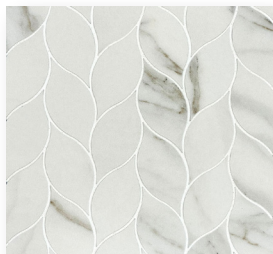

### AVAILABLE COLORS

*Almond 2x2*

*Almond Herringbone*

*Ambre Cloud Herringbone*

*Florence Lattice*

*Cloud 2x2*

*Cloud Herringbone*

*Calacatta Herringbone*

*Pompeii Lattice*

*Umber 2x2 Mosaic*

*Umber Herringbone*

*Taj Mahal Herringbone*

*Ravello Lattice*

*Ambre Cloud Braid*

*Calacata Braid*

*Mixed Colors Braid*

*Taj Mahal Braid*

**Ambre Cloud** | 24"x48"

**Taj Mahal | 47"x110"**

**Umber** | 47"x110"

**Ambre Cloud** | 24"x48" & Herringbone Mosaic    **Pompeii** | Lattice Mosaic

**Calacatta** | Braid Mosaic & 24"x48"