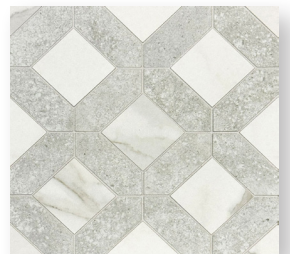

### AVAILABLE COLORS

*Almond 2x2*

*Almond Herringbone*

*Ambre Cloud Herringbone*

*Florence Lattice*

*Cloud 2x2*

*Cloud Herringbone*

*Calacatta Herringbone*

*Pompeii Lattice*

*Umber 2x2 Mosaic*

*Umber Herringbone*

*Taj Mahal Herringbone*

*Ravello Lattice*

*Ambre Cloud Braid*

*Calacata Braid*

*Mixed Colors Braid*

*Taj Mahal Braid*

**Ambre Cloud** | 24"x48"

**Taj Mahal | 47"x110"**

**Umber** | 47"x110"

**Ambre Cloud** | 24"x48" & Herringbone Mosaic    **Pompeii** | Lattice Mosaic

**Calacatta** | Braid Mosaic & 24"x48"